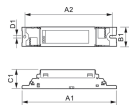

Scheda tecnica Philips HF-S 258 TL-D II 220-240V
50/60Hz

[Visualizza il prodotto](#)

Product Details

Quantità confezione bulk 12

Dati tecnici

SKU	180516
EAN	8711500999085
Marca	Philips
Nome del fabbricante	HF-S 258 TL-D II 220-240V 50/60Hz
Garanzia Totale di Lampadadiretta	1 anno