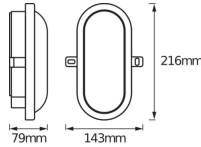

## Scheda tecnica Ledvance Bulkhead LED Nero 11W - 840

[Visualizza il prodotto](#)

## Dimensioni

Lunghezza (mm)	216
Larghezza (mm)	143