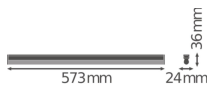

Scheda tecnica Ledvance Reglette LED Linear Compatto High Output
10W 1000lm - 830 Luce Calda | 60cm

[Visualizza il prodotto](#)

Dati tecnici

SKU	234125
EAN	4058075106277
Marca	Ledvance
Nome del fabbricante	LN COMP HO 600 10W/3000K
Garanzia Totale di Lampadadiretta	5 anni
Vita Media Utile (ora)	50000

Informazioni tecniche

Tecnologia	LED Integrato
Voltaggio (V)	220-240
Dimmerabile	Non dimmerabile
Colore Chiaro	Bianco
Codice Colore	830 Bianco Caldo
Colore della Luce (Kelvin)	3000 Bianco Caldo
Indice di Resa Cromatica (Ra)	80-89 - Buona resa cromatica
Impostazione del Colore	Colore unico
Efficienza (Lm/W)	100
Fattore Potenza	>0.50
Lampadina inclusa	Sì
Compatibile per Esterni	No
Lunghezza	60cm
Tipo di Prodotto	Reglette LED

Dimensioni

Lunghezza (mm)	573
Larghezza (mm)	24
Altezza (mm)	36

Informazioni sul sensore

Tipo di sensore	Nessun sensore
-----------------	----------------

Perché scegliere Lampadadiretta?

 **Specialista** dell'illuminazione