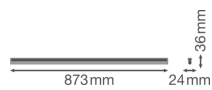

Scheda tecnica Ledvance Reglette LED Linear Compatto High Output 15W  
1500lm - 840 Bianco Freddo | 90cm

[Visualizza il prodotto](#)

## Informazioni tecniche

Tecnologia	LED Integrato
Voltaggio (V)	220-240
Dimmerabile	Non dimmerabile
Colore Chiaro	Bianco
Codice Colore	840 Bianco Freddo
Colore della Luce (Kelvin)	4000 Bianco Freddo
Indice di Resa Cromatica (Ra)	80-89 - Buona resa cromatica
Impostazione del Colore	Colore unico
Efficienza (Lm/W)	100
Fattore Potenza	>0.50
Lampadina inclusa	Sì
Compatibile per Esterni	No
Lunghezza	90cm
Tipo di Prodotto	Reglette LED

## Dimensioni

---

Lunghezza (mm)	873
Larghezza (mm)	24
Altezza (mm)	36